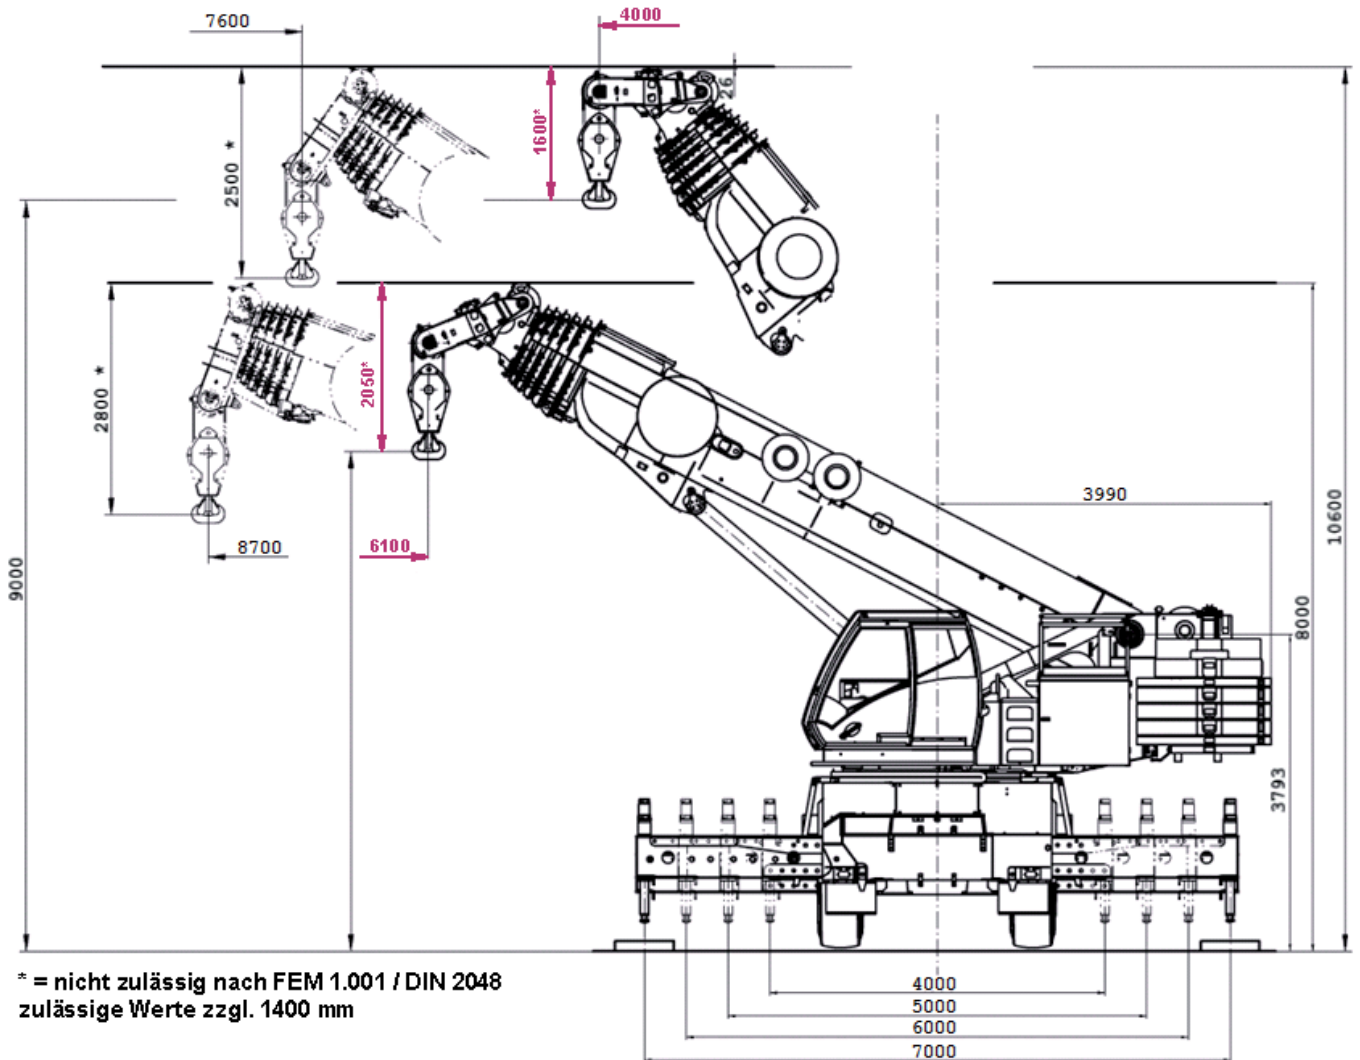

### Vergleich HALLENMEISTER® zu herkömmlichem Teleskopkran der 100t-Klasse

**Burbach**

Telefon: 02736 / 44 11-0  
Telefax: 02736 / 503 22  
dispo.burbach@dornseiff.eu

**Olpe**

Telefon: 02761 / 93 64-0  
Telefax: 02761 / 40 382  
dispo.olpe@dornseiff.eu