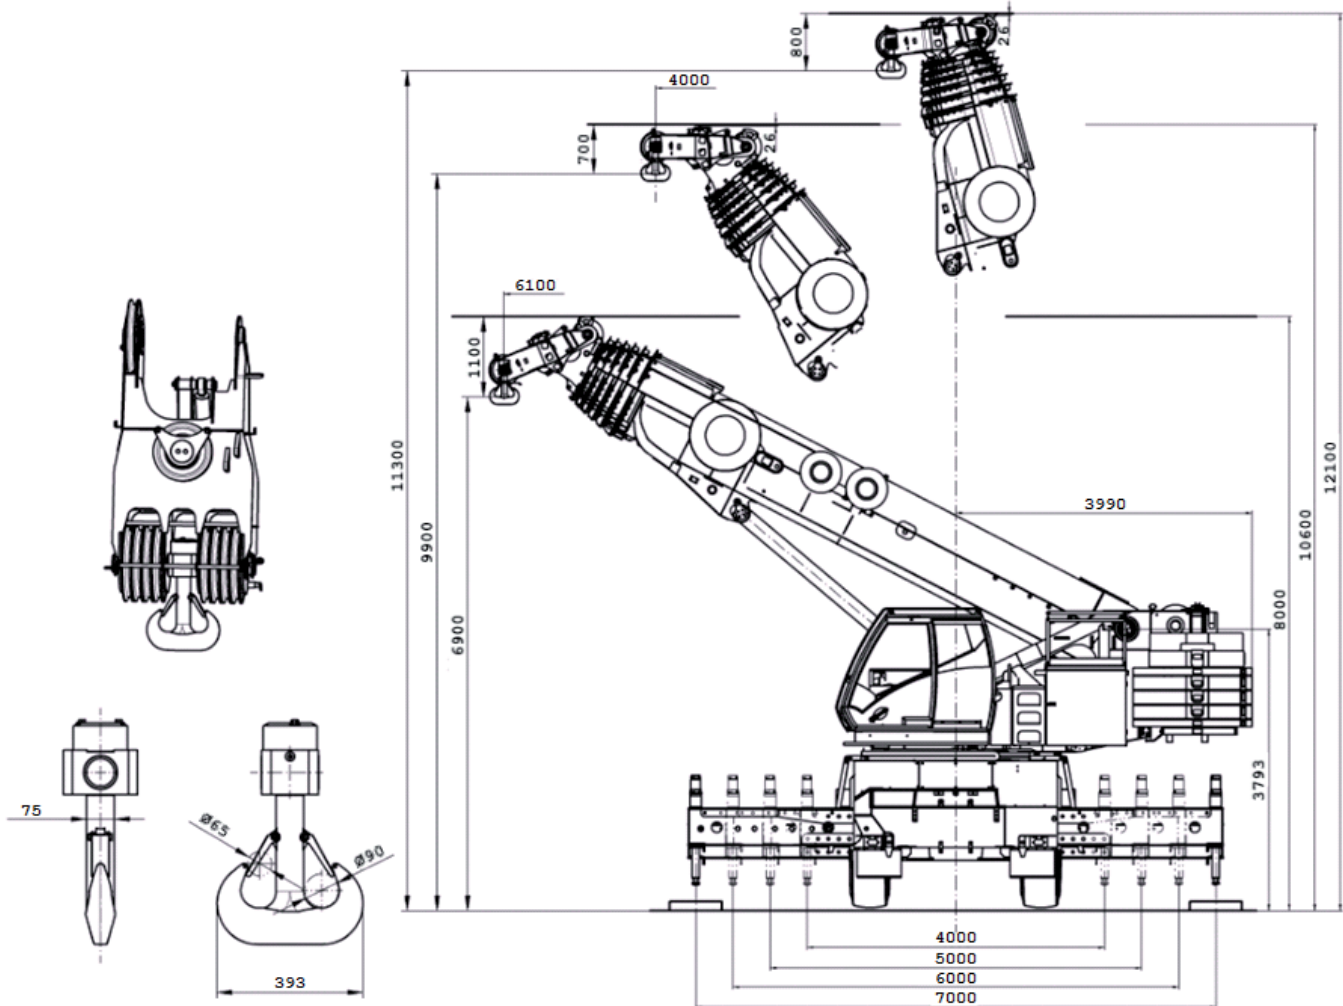

Burbach • Olpe • Siegen • Wetzlar

HALLENMEISTER® mit Festhaken

Burbach

Telefon: 02736 / 44 11-0
Telefax: 02736 / 503 22
dispo.burbach@dornseiff.eu

Olpe

Telefon: 02761 / 93 64-0
Telefax: 02761 / 40 382
dispo.olpe@dornseiff.eu