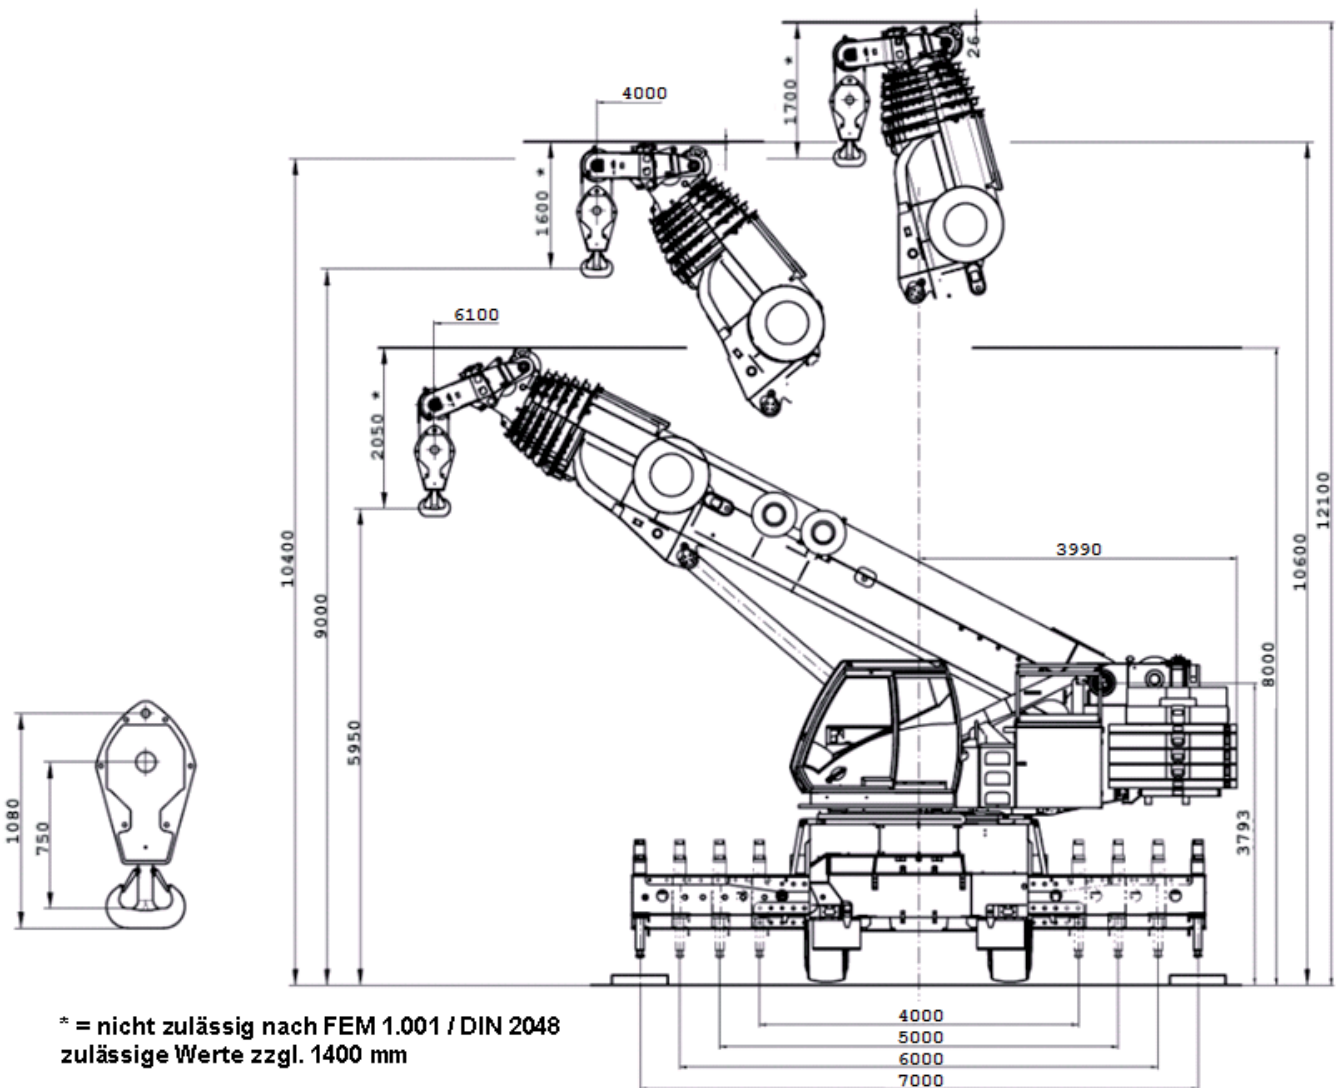

Burbach • Olpe • Siegen • Wetzlar

HALLENMEISTER® mit gewichtsoptimierter Standardhakenflasche

Burbach

Telefon: 02736 / 44 11-0
Telefax: 02736 / 503 22
dispo.burbach@dornseiff.eu

Olpe

Telefon: 02761 / 93 64-0
Telefax: 02761 / 40 382
dispo.olpe@dornseiff.eu