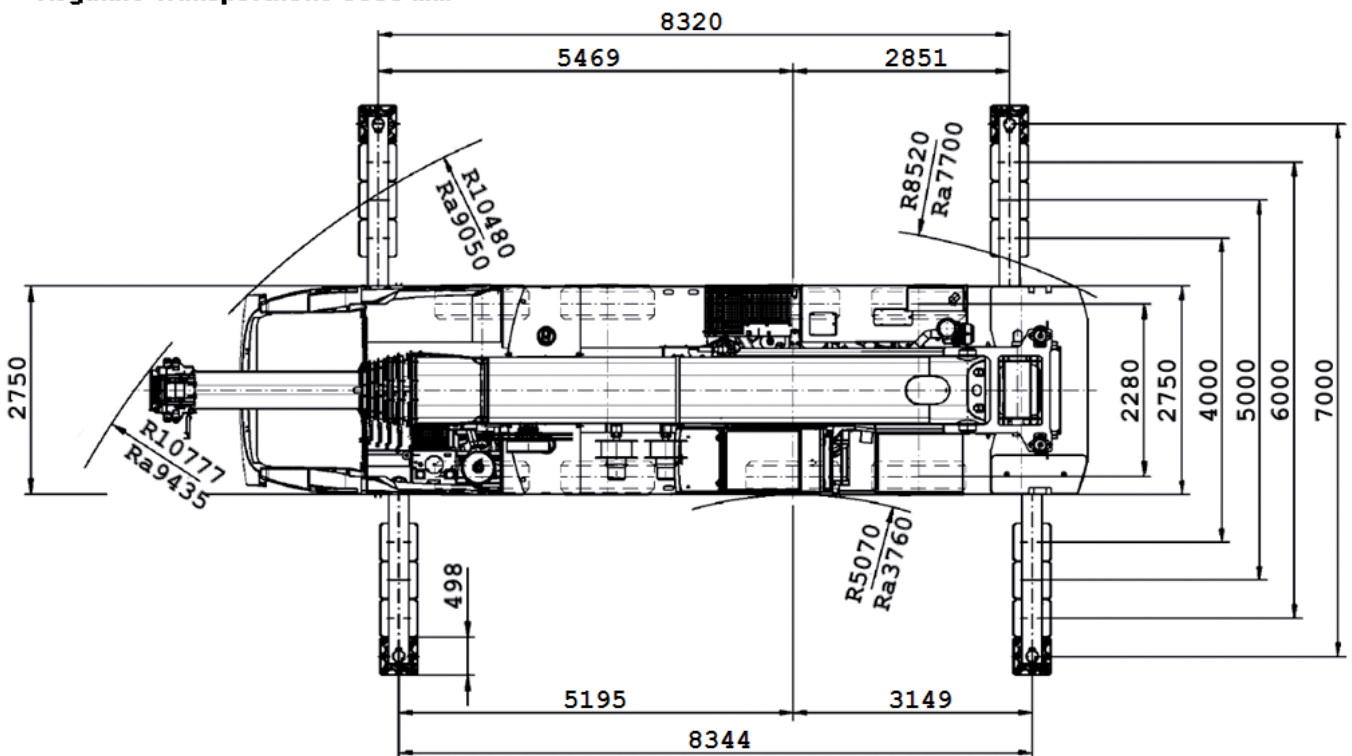

Burbach · Olpe · Siegen · Wetzlar

* Reguläre Transporthöhe 3990 mm

Burbach

Telefon: 02736 / 44 11-0
Telefax: 02736 / 503 22
dispo.burbach@dornseiff.eu

Olpe

Telefon: 02761 / 93 64-0
Telefax: 02761 / 40 382
dispo.olpe@dornseiff.eu