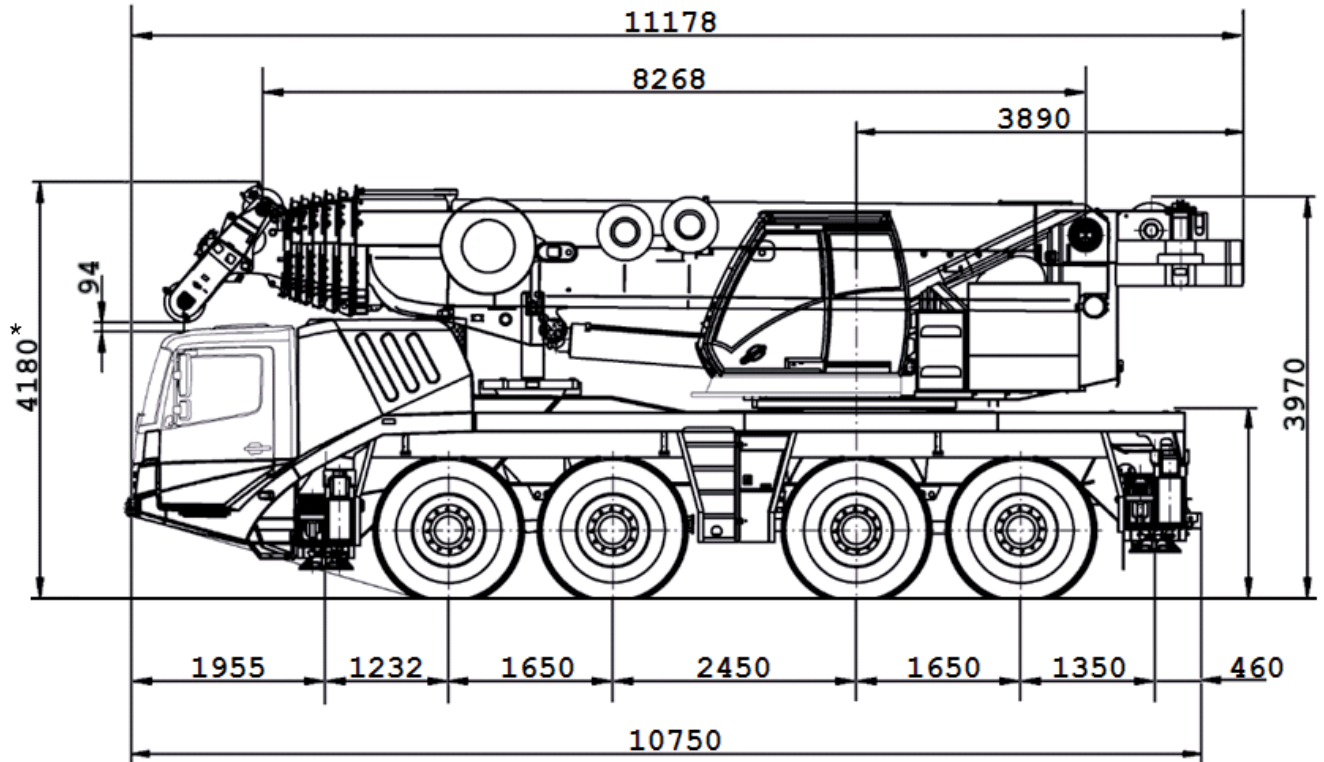

Burbach · Olpe · Siegen · Wetzlar

* Reguläre Transporthöhe 3990 mm

Burbach

Telefon: 02736 / 44 11-0
Telefax: 02736 / 503 22
dispo.burbach@dornseiff.eu

Olpe

Telefon: 02761 / 93 64-0
Telefax: 02761 / 40 382
dispo.olpe@dornseiff.eu